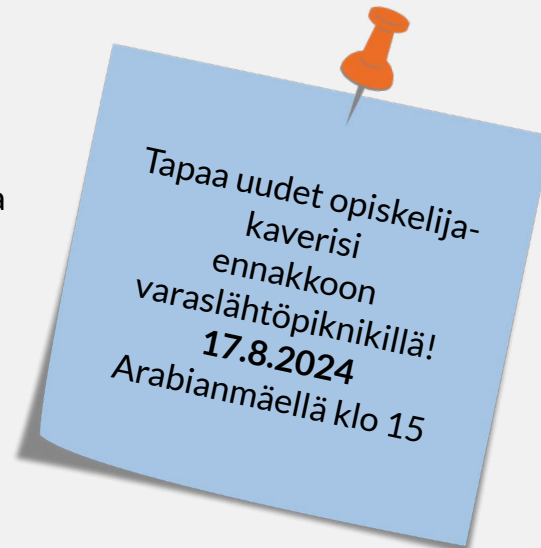

Me nähdään Arabian kulttuurikampuksella (Hämeentie 135 D) **teidän ensimmäisenä koulupäivänä tiistaina 20.8.2024!** Helpoiten kampukselle pääsee eismerkiksi ratikoilla 6 ja 8 tai busseilla 53, 55, 506, 71, 77 ja 78. Me tutorit ollaan teitä aamulla vastassa kampuksen ovella ja tunnistat meidät haalareista ja mustista tutorpaidoista.

Olemme itsekin olleet uuden opiskelijan asemassa ja muistamme hyvin, kuinka uutta kaikki on ja kuinka paljon kysymyksiä sekä mieltä askarruttavia asioita päässä pyörii.

ORIENTAATIOPÄIVÄT

Ensimmäinen viikko orientoidutaan yhdessä, ja me tutorit esitellään teille koulua ja opiskelijakulttuuria. Tiedossa on tärkeää infoa ja myös rentoa hengailua, joten kannattaa varata aikaa myös lukujärjestyksen ulkopuolelle!

Ensimmäisenä koulupäivänä tarvitset mukaan **henkilöllisyystodistuksen**, mutta orientaatiopäivinä ei vielä tarvita tietokoneita. Muista myös ladata **Tuudo**-sovellus valmiiksi, sillä saat sillä opiskelija-alennuksen kouluruuasta.