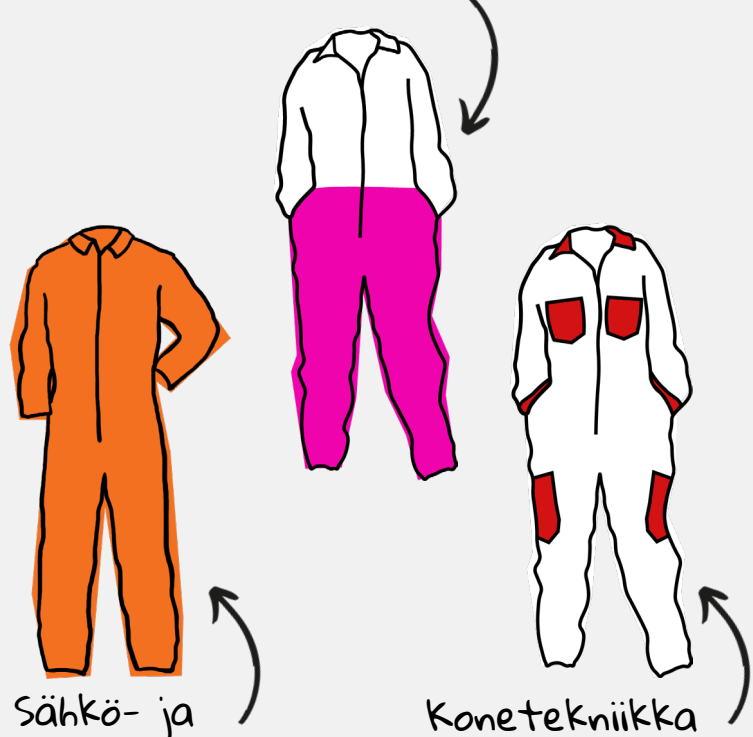

Sähkö- ja
automaatiotekniikka

Laboratoriotekniikka